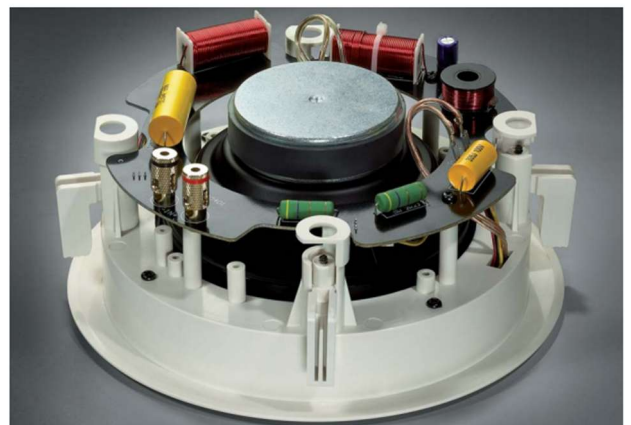

HECO INW 602 6,5" säänkestävä upotettava kaiutin

Tekniset tiedot:

- 6,5" basso-keskiääni
- 1" dome diskantti
- Tehonkesto 100 / 180 watts
- Impedassi 8 ohms
- Taajuusvaste 38 - 32,000 Hz
- Jakotaajuus 3,500 Hz
- Suositeltu vahvistinteho 30 - 160 watts
- Herkkyys 90 dB
- Ulkomitat (W x H/Ø) 219 x 306 mm
- Asennusreiän koko (W x H/Ø) 188 x 274 mm
- Asennussyvyys 75 mm
- Väri valkoinen

HECO

Install